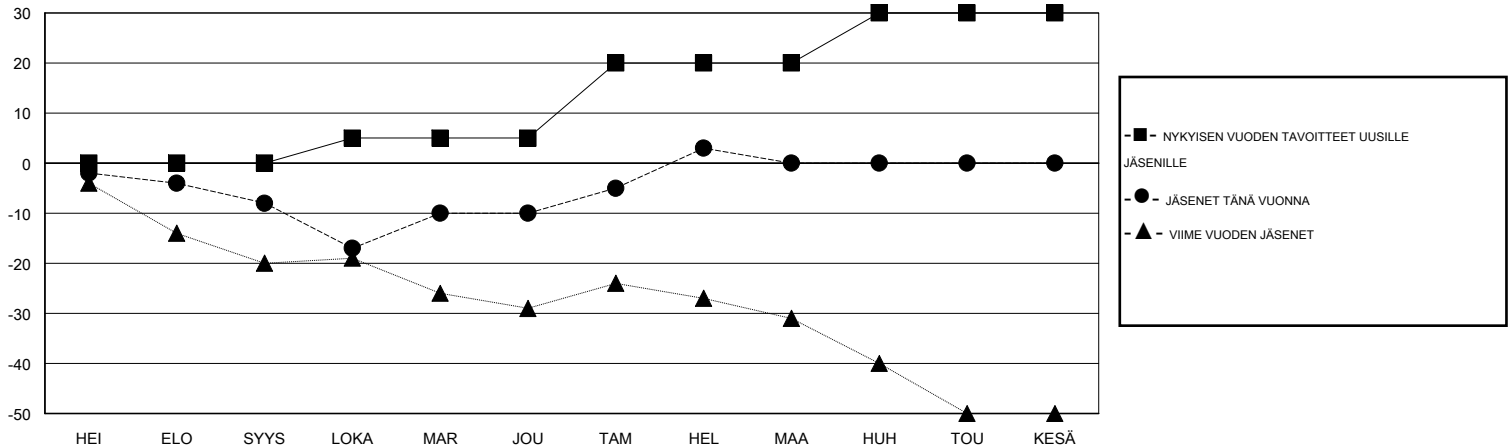

MONTHLY MEMBERSHIP PROGRESS REPORT

District 107 D

Results as of: 2/28/2015

GMT: Kenneth Persson

SIJAINTI FINLAND

GMT VAALIPIIRI 4

| Klubit | | | | | jäsentä | | | | |
|--------------------|----------------------|--------------|------------------|----------------------|--------------------|------------------------|--|------------------|----------------------|
| TULOKSET 2014-2015 | | | | | TULOKSET 2014-2015 | | | | |
| NELJÄNNES | UUDEN KLUBIN TAVOITE | UUDET KLUBIT | LOPETETUT KLUBIT | NETTOKASVU/ -MENETYS | NELJÄNNES | UUDEN JÄSENEEN TAVOITE | LISÄTYT PERUSTAJAJÄ SENET JA UUDET JÄSENET | ERONNEET JÄSENET | NETTOKASVU/ -MENETYS |
| HEI/ELO/SYYS | 0 | 0 | 0 | 0 | HEI/ELO/SYYS | 0 | 7 | 15 | -8 |
| LOKA/MAR/JOU | 0 | 0 | 0 | 0 | LOKA/MAR/JOU | 5 | 33 | 35 | -2 |
| TAM/HEL/MAA | 1 | 0 | 0 | 0 | TAM/HEL/MAA | 15 | 28 | 15 | 13 |
| HUH/TOU/KESÄ | 0 | 0 | 0 | 0 | HUH/TOU/KESÄ | 10 | 0 | 0 | 0 |

TAVOITTEET JA UUDET KLUBIT, KUMULATIIVINEN

TAVOITTEET JA JÄSENET, KUMULATIIVINEN

| | | |
|-------------------------|---|------------------------------|
| LAKKAUTETUT KLUBIT: 0 | 42 CLUBS OF 66 LISÄNNYH YHDEN TAI USEAMMAN UUTTA JÄSENTÄ | SUKUPUOLIJAKAUMA |
| | | MIES 1,674 (89.61%) |
| | | NAINEN 194 (10.39%) |
| EROTETUT JÄSENET | KLIKKA TÄSTÄ LUKEAKSESI TERVEYSTARKASTUKSEN TULOKSET | PERHEYSIKÖN JÄSENET 2 |
| KUOLLUT 15 | | PERHEEN PÄÄJÄSEN 1 |
| KLUBI LAKKAUTETTU 0 | | EI-PÄÄJÄSEN KOTITALOUDESSA 1 |
| MUUT 50 | | |
| YHTEENSÄ 65 | | |