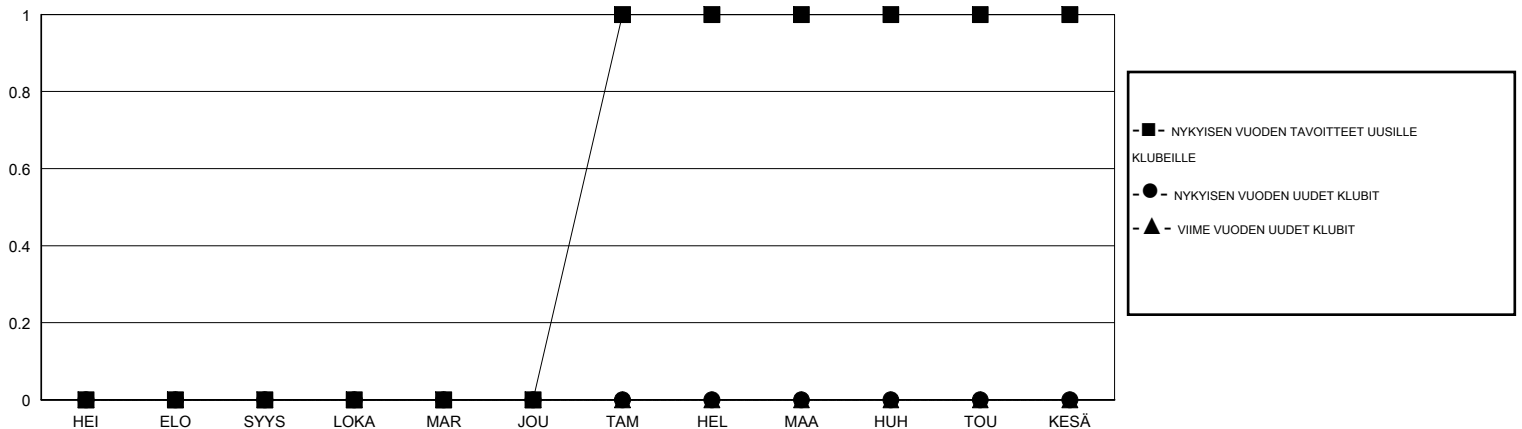

MONTHLY MEMBERSHIP PROGRESS REPORT

District 107 D

Results as of: 2/28/2015

GMT: Kenneth Persson

SIJAINTI FINLAND

GMT VAALIPIIRI 4

| Klubit | | | | | jäsentä | | | | |
|--------------------|----------------------|--------------|------------------|----------------------|--------------------|------------------------|--|------------------|----------------------|
| TULOKSET 2014-2015 | | | | | TULOKSET 2014-2015 | | | | |
| NELJÄNNES | UUDEN KLUBIN TAVOITE | UUDET KLUBIT | LOPETETUT KLUBIT | NETTOKASVU/ -MENETYS | NELJÄNNES | UUDEN JÄSENEEN TAVOITE | LISÄTYT PERUSTAJAJÄ SENET JA UUDET JÄSENET | ERONNEET JÄSENET | NETTOKASVU/ -MENETYS |
| HEI/ELO/SYYS | 0 | 0 | 0 | 0 | HEI/ELO/SYYS | 0 | 7 | 15 | -8 |
| LOKA/MAR/JOU | 0 | 0 | 0 | 0 | LOKA/MAR/JOU | 5 | 33 | 35 | -2 |
| TAM/HEL/MAA | 1 | 0 | 0 | 0 | TAM/HEL/MAA | 15 | 28 | 15 | 13 |
| HUH/TOU/KESÄ | 0 | 0 | 0 | 0 | HUH/TOU/KESÄ | 10 | 0 | 0 | 0 |

TAVOITTEET JA UUDET KLUBIT, KUMULATIIVINEN

TAVOITTEET JA JÄSENET, KUMULATIIVINEN

| | | |
|-------------------------|---|------------------------------|
| LAKKAUTETUT KLUBIT: 0 | 42 CLUBS OF 66 LISÄNNYH YHDEN TAI USEAMMAN UUTTA JÄSENTÄ | SUKUPUOLIJAKAUMA |
| | | MIES 1,674 (89.61%) |
| | | NAINEN 194 (10.39%) |
| EROTETUT JÄSENET | KLIKKA TÄSTÄ LUKEAKSESI TERVEYSTARKASTUKSEN TULOKSET | PERHEYSIKÖN JÄSENET 2 |
| KUOLLUT 15 | | PERHEEN PÄÄJÄSEN 1 |
| KLUBI LAKKAUTETTU 0 | | EI-PÄÄJÄSEN KOTITALOUDESSA 1 |
| MUUT 50 | | |
| YHTEENSÄ 65 | | |